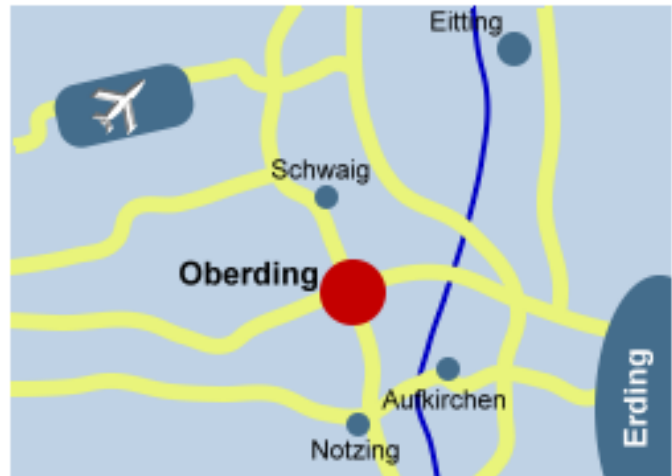

## **Zufahrt über A 92 (von Deggendorf kommend)**

Ausfahrt Nr. 9 Erding-Flughafen Richtung Erding bis Schwaig beschildert ist, dann nach Schwaig. In der Ortschaft Schwaig müssen Sie dann ca. 500 m nach der Tankstelle rechts Richtung Markt Schwaben/**Oberding**. In Oberding (Hauptstraße) sind wir dann ca. 300 m nach dem Ortschild auf der linken Seite (Beschildert).

## **Zufahrt über A 92 (von München/Nürnberg/Augsburg/ Ulm/Stuttgart kommend)**

Ausfahrt Flughafen-München. Durch den Flughafen durch in Richtung Erding/Schwaig (ist beschildert). Ca. 2 km nach dem Flughafen rechts Richtung Schwaig abbiegen. In der Ortschaft Schwaig müssen Sie dann ca. 500 m nach der Tankstelle rechts Richtung Markt Schwaben/**Oberding**. In Oberding (Hauptstraße) sind wir dann ca. 300 m nach dem Ortschild auf der linken Seite (beschildert).

## **Zufahrt vom Autobahnring A 99 (Salzburg)**

Ausfahrt Nr. 15 Kirchheim. Weiter auf der Landstraße Richtung Erding bis Niederneuching. In Niederneuching links Richtung Moosinning abbiegen. In Moosinning Richtung Notzing/Oberding fahren. Durch Notzing gerade durch. In Oberding ca. 1.,5 km auf der Hauptstraße durch die Ortschaft. Dann sind wir auf der rechten Seite (Beschildert).

## **Zufahrt über Hohenlinden**

Über Pretzenerberg (Funkturm) bis zur Querstraße 388 rechts abbiegen. 1. und 2. Ampel gerade, 3. Ampel links Richtung Flughafen-München. Nach Erding (ca. 900 m nach dem Ortsschild) ist Niederding-Oberding geradeaus beschildert. In Niederding geht es dann links nach Oberding (Beschildert). In Oberding bis zur Hauptstraße (T-Kreuzung), dann rechts Richtung Schwaig. An der Hauptstraße sind wir dann nach ca. 200 m auf der rechten Seite (Beschildert).